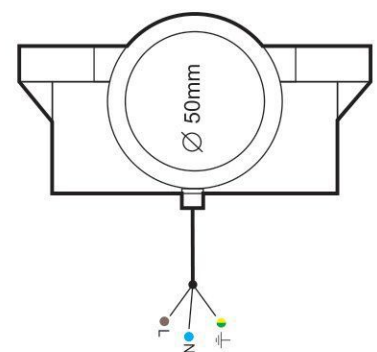

SK NEUTRÁLNA BIELA / LED SVIETIDLO / MONTÁŽ MOŽE VYKONÁVAŤ IBA KVALIFIKOVANÁ OSOBA PODĽA NÁKRESU / VŠETKY ÚKONY VYKONÁVAJTE PRI VYPNUTOM NAPÁJANÍ PO OCHLADENÍ VÝROBKU / NEPOUŽÍVAŤ CHEMICKÉ ČISTIACE PROSTRIEDKY / LED SÚ NEVYMEŇITELNÉ

CZ NEUTRÁLNÍ BÍLÁ / LED SVÍTIDLO / MONTÁŽ MUŽE VYKONÁVAT JENOM KVALIFIKOVANÁ OSOBA DLE § 5 VYHLÁŠKY Č 50/1978 Sb., V PLATNÉM ZNĚNÍ, DLE NÁKRESU / VEŠKERÉ ČINNOSTI PROVÁDĚJTE PRI VYPNUTÉM NAPÁJENÍ PO OCHLADZENÍ VÝROBKU / NEPOUŽÍVAŤ CHEMICKÉ ČISTIČÍ PROSTŘEDKY / LED JSOU NEVYMĚNITELNÉ

HU NEUTRÁL FEHÉR / LED LÁMPA / A SZERELÉST CSAK SZAKKÉBZETT SZEMÉLY VÉGEZHETI EL A RAJZ SZERINT / MINDEN MŰVELETET KIKAPCSOLÁS ÉS A LÁMPATEST KIHÜLÉSE UTÁN VEGEZZEN / NE HASZNÁLJON KÉMIAI ÖSSZETEVŐT TARTALMAZÓ TISZTÍTÓSZEREKET / A LED NEM CSERÉLHETŐ

PL NEUTRALNA BIEL / OŚWIETLENIE LED / INSTALACJA MOŻE BYĆ WYKONYWANA TYLKO PRZEZ WYKWALIFIKOWANĄ OSOBĘ ZGODNIE Z RYSUNKIEM / WSZYSTKIE DZIAŁANIA WYKONYWANE SĄ PRZY WYŁĄCZONYM ZASILANIU PO OCHŁODZENIU PRODUKTU / NIE UŻYWAJ CHEMICZNYCH ŚRODKÓW CZYSTOŚCI / LED NIE SĄ WYMIENNE.

RO ALB NEUTRU / LUMINA LED / MONTAJUL POATE FI EFECTUAT DOAR DE CĂTRE PERSONAL CALIFICAT, CONFORM SCHEMEI / TOATE OPERAȚIUNILE POT FI EFECTUATE DOAR CU ALIMENTAREA OPRITĂ, DUPĂ RĂCIREA PRODUSULUI / A NU SE FOLOSII DETERGENȚI CHIMICI / LED-URILE NU POT FI ÎNLOCUITE